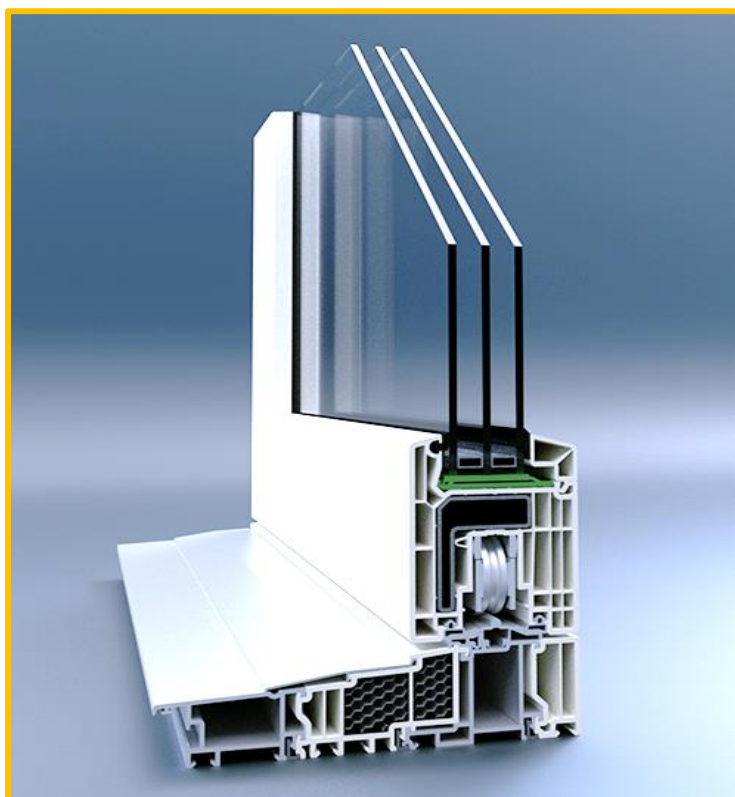

Teraz możemy zaoferować nie tylko energooszczędne okna w systemie Softline 82, ale też drzwi podnoszone – przesuwne typu

A M B E R S L I D E .

Energooszczędny profil o głębokości 82 mm daje możliwość wykonania wszystkich konstrukcji zawartych w inwestycji w jednym systemie, ponieważ może być wykorzystany zarówno do okien jak i do stabilnej konstrukcji drzwi przesuwnych .

A M B E R S L I D E 82

- ✓ stanowi uzupełnienie kompletności oferty w systemie o głębokości zabudowy 82mm ;
- ✓ daje możliwość wykonania wszystkich konstrukcji zawartych w inwestycji w jednym systemie ;
- ✓ spójny wygląd listew przyszybowych przy zastosowaniu tego samego pakietu szkła pozwala zastosować pakiet szybowy o grubości 52 mm
- ✓ system jest kompatybilny z innymi artykułami z systemu 82 (poszerzenia, łączniki) ;
- ✓ umożliwia uzyskanie rewelacyjnego Ud wynoszącego 0,82 dla konstrukcji o wymiarach 3500x2200 przy szybie 0,5 i ciepłej ramce.