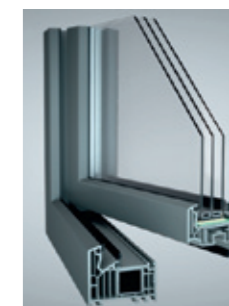

SPECTRAL

La fenêtre se fait velours. L'alliance du plaxage et du laquage donne naissance à cette nouvelle technologie de coloration de profilés PVC et confère aux menuiseries un toucher «velours» incomparable, sans se départir des performances et des qualités esthétiques. VEKA SPECTRAL naît d'un procédé exclusif. **Disponible en monocoloris, une ou deux faces, en gamme Softline 82 et 76 et en 5 nuances ultramatte:** anthracite, gris platine, umbra, noir graphite et blanc.