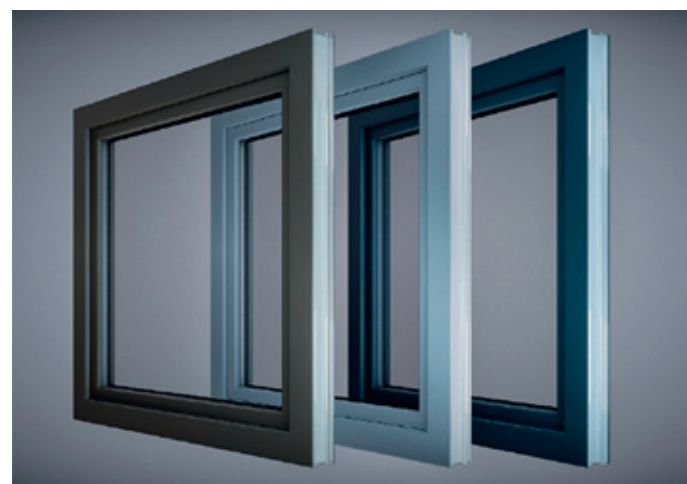

LOGEMENT SOUS CONTRÔLE
à tout distance

AMBERSMART SYSTEM

application gratuite pour la gestion de vos
fermetures à distance

AMBERELEGANCE

- › nouvelle technique de colorisation des profilés en **texture de velours**
- › **ferrures invisibles**
- › racin PVC en couleur
- › résistante au rayonnement UV, aux produits chimiques, à la pollution, aux chocs et aux rayures

ÉLÉGANCE INTEMPORELLE

SELECT FERRURE INVISIBLE

AmberElegance est une série des fenêtres et des porte-fenêtres avec des ferrures invisibles. À côté des valeurs esthétiques et pratiques associées au maintien de la propreté l'avantage principal de la ferrure caché à l'intérieur ce qu'elle ne prend pas de gelure en hiver.

DESIGN MODERNE

Les formes nettes et le minimalisme de la géométrie ont un effet positif sur l'éclairage de votre maison. Le design moderne fait des fenêtres un élément décoratif du mobilier.

RACIN PVC EN COULEUR