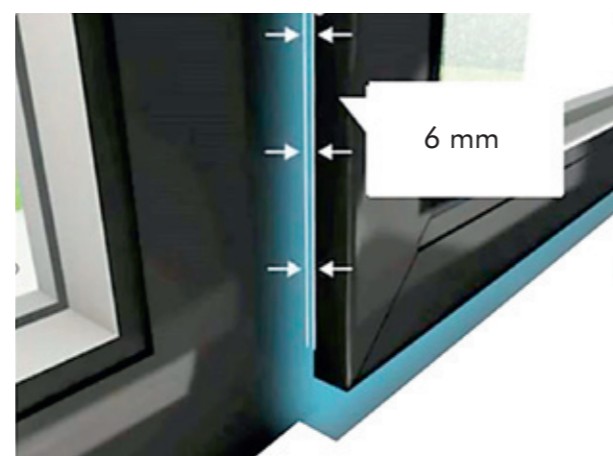

Deux à quatre gâches de sécurité par vantail

RENFORCEMENT 100%

- › Dormant- baton acier en forme fermée
- › Ouvrant- renfort solide à double pli.

AMBERSAFE

FENÊTRE OUVERTE ET FERMÉE À LA FOIS

Système de verrouillage en position **d'ouverture parallèle avec résistance anti-effraction** classe RC2

fermée

ouverte

à soufflet

verrouillage en position d'ouverture parallèle

LOGEMENT SOUS CONTRÔLE

INSTALLATION SANS FIL

SMART HOME

AMBERSMART