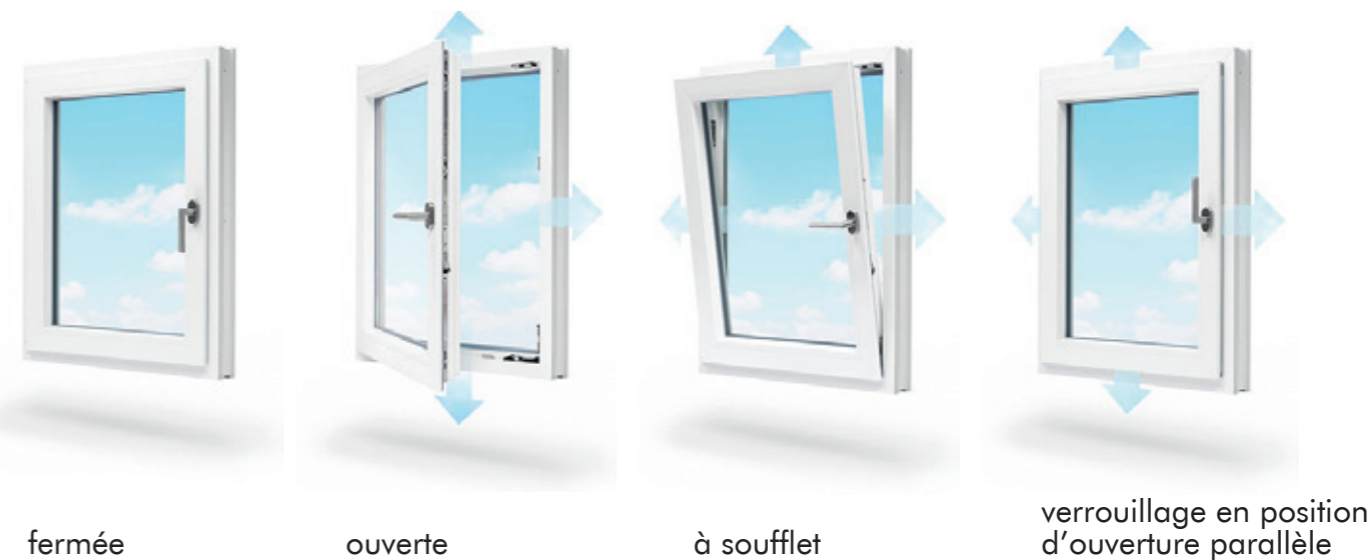

Deux à quatre gâches de sécurité par vantail

RENFORCEMENT 100%

- › Dormant- baton acier en forme fermée
- › Ouvrant- renfort solide à double pli.

AMBERSAFE

FENÊTRE OUVERTE ET FERMÉE À LA FOIS

Système de verrouillage en position **d'ouverture parallèle avec résistance anti-effraction** classe RC2

Gamme de ferrure ActivPilot CONFORT dédiée **aux chassis d'un vantail, préservant l'aération continu par une fente de 6 mm** sur tout le périmètre de l'ouvrant, tout en sécurité du châssis verrouillé, protection contre les cambrioleurs et... insectes, disponible avec le manoeuvre manuel et à distance via wi-fi.

fermée

ouverte

à soufflet

verrouillage en position d'ouverture parallèle

LOGEMENT SOUS CONTRÔLE

INSTALLATION SANS FIL

SMART HOME

AMBERSMART