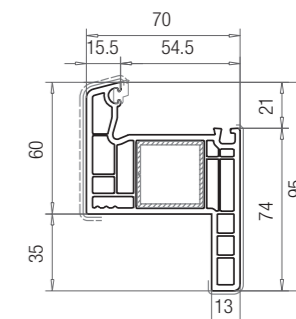

HAPPYLINE by AMBERLINE

à la française

Multiple choix des tapées d'isolation et pièces d'appui.

VOLET ROULANT
MX1200® somfy.

SOLUTIONS POUR BÂTIMENT NEUF ET EN RÉNOVATION

HAPPYLINE by AMBERLINE

à la française

- › dormants monobloc de 100 à 160 mm
- › dormants et habillage extérieur pour la pose en rénovation
- › tapées pour le rattrapage d'isolation intérieur
- › battement réduit et vitrage certifié CEKAL en disponibilité