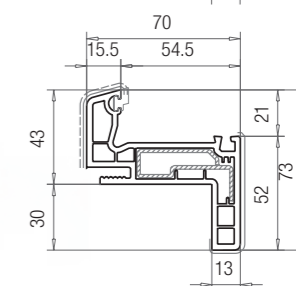

HAPPYLINE by AMBERLINE

à la française

Multiple choix des tapées d'isolation et pièces d'appui.

VOLET ROULANT
MX1200® somfy.

SOLUTIONS POUR BÂTIMENT NEUF ET EN RÉNOVATION

HAPPYLINE by AMBERLINE

à la française

- › dormants monobloc de 100 à 160 mm
- › dormants et habillage extérieur pour la pose en rénovation
- › tapées pour le rattrapage d'isolation intérieur
- › battement réduit et vitrage certifié CEKAL en disponibilité