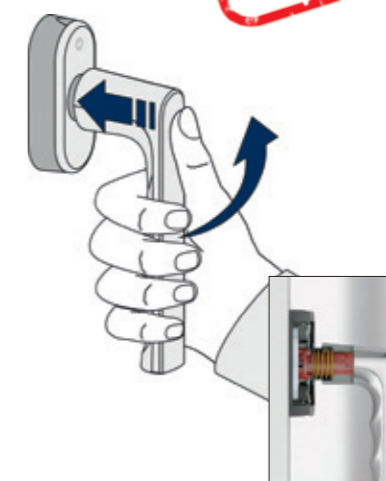

Équipement standard

SECUFORTE

- › **Protection anti-effraction** accrue grâce au **nouveau système** de poignée décollée du carré
- › déverrouillage automatique lorsque **l'on appuie sur la poignée** en direction de la rosace
- › impossible de l'actionner depuis l'extérieur, même en position oscillo-battante

Deux à quatre gâches de sécurité par vantail