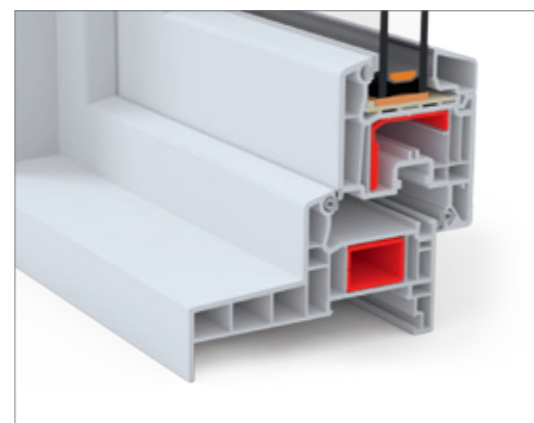

SOLUTIONS POUR BÂTIMENT NEUF ET EN RÉNOVATION

HAPPYLINE by AMBERLINE

à la française

- › dormants monobloc de 100 à 160 mm
- › dormants et habillage extérieur pour la pose en rénovation
- › tapées pour le rattrapage d'isolation intérieur
- › battement réduit et vitrage certifié CEKAL en disponibilité