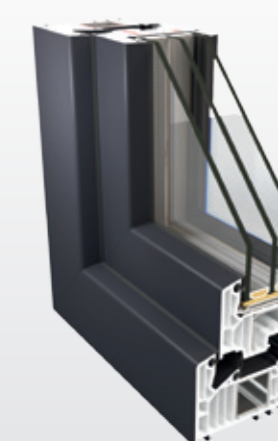

AMBERCLASSIC 82

- › Profilés classe A
- › 7 chambres
- › profondeur 82 mm
- › 2/3 joints, DV/TV