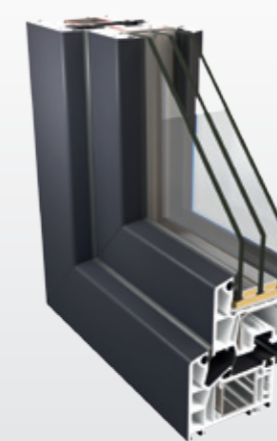

AMBERCLASSIC 76

- › Profilés classe A
- › 6 chambres
- › profondeur 76 mm
- › 2/3 joints, DV/TV