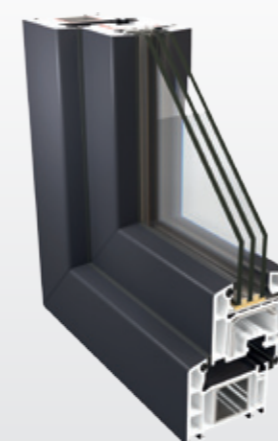

AMBERCLASSIC 70

- › Profilés classe A
- › 5 chambres
- › profondeur 70 mm
- › deux joints, DV/TV