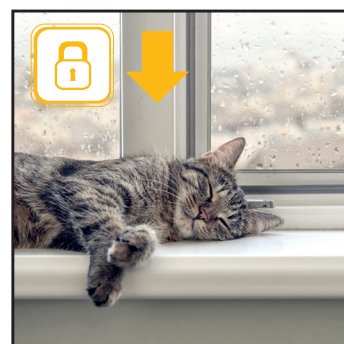

Nadchodzi burza z ulewą,
a Ty jesteś 100 km od domu...
Naciskasz na telefonie przycisk
[ZAMKNIJ OKNO] i...