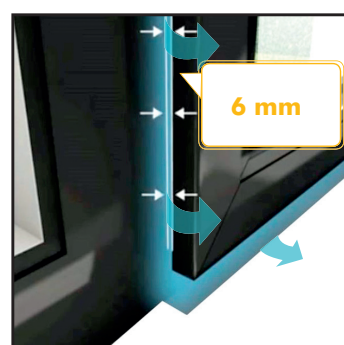

Wyjeżdżasz na wakacje, bez dostępu
do internetu, a chcesz, aby Twój dom
latem był cyklicznie przewietrzany...
Ustawiasz odpowiedni scenariusz,
a okna i rolety reagują automatycznie
na warunki atmosferyczne i ponownie...